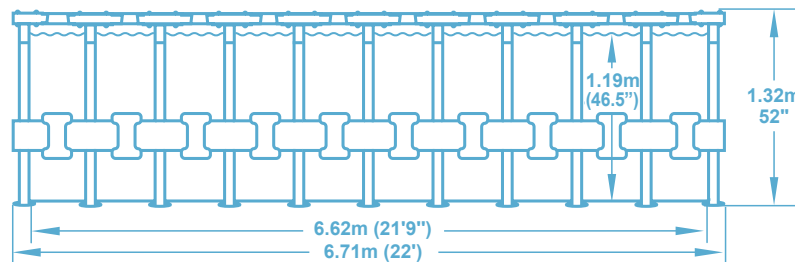

56705

671 x 132cm
22' x 52"

POWER STEEL™

40,377 L
10,668 gal.

FEATURES • Caractéristiques • Características • Eigenschappen • Kenmerken • Caratteristiche • Cechy

30'
SETUP TIME
 Temps de montage
 Tiempo de montaje
 Montagezeit
 Montagetijd
 Tempo di montaggio
 Czas montażu

PVC/TRITECH™

INNER MOSAIC PRINT
 Motif intérieur mosaïque
 Estampado interno de mosaico
 Innenverkleidung: mosaikoptik
 Mozaiek Print
 Stampa interna mosaico
 Nadruk wewnętrzny mozaika

Ø 38mm
Ø 1.50"

INCLUDES • Inclus • Incluye • Inhalt • Bevat • Include • Zawiera