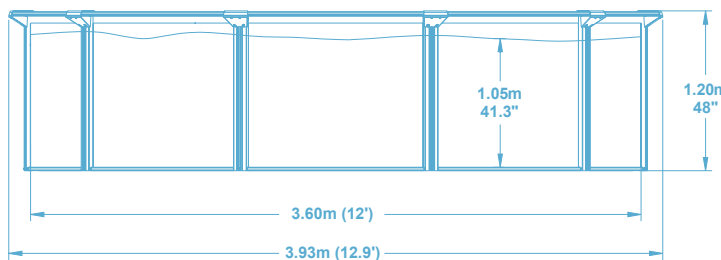

# 56571

← 360 x 120cm  
 12' x 48"

TM HYDRIMUM™

FEATURES • Caractéristiques • Características • Eigenschaften • Kenmerken • Caratteristiche • Cechy

**SETUP TIME**  
 Temps de montage  
 Tiempo de montaje  
 Montagezeit  
 Montagetijd  
 Tempo di montaggio  
 Czas montażu

Ø 32mm  
 Ø 1.25"

INCLUDES • Inclus • Incluye • Inhalt • Bevat • Include • Zawiera

58094

**CARTRIDGE**  
 Cartouche  
 Cartucho  
 Kartusche  
 Filter  
 Cartuccia  
 Wkład

58002

**GROUND CLOTH**  
 Tapis de sol  
 Esterilla para el suelo  
 Bodenplane  
 Grondzeil  
 Tappeto base  
 Mata pod basen