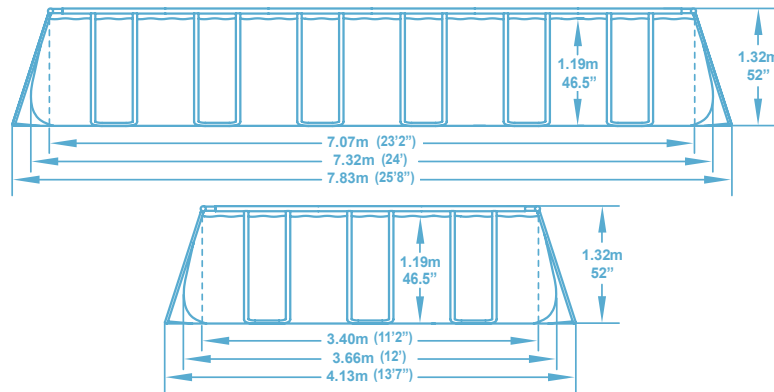

56474
 732 x 366 x 132cm
 24' x 12' x 52"
 POWER STEEL™

FEATURES • Caractéristiques • Características • Eigenschaften • Kenmerken • Caratteristiche • Cechy

30'
SETUP TIME
 Temps de montage
 Tiempo de montaje
 Montagezeit
 Montagetijd
 Tempo di montaggio
 Czas montażu

PVC/TRITECH™

INNER MOSAIC PRINT
 Motif intérieur mosaïque
 Estampado interno de mosaico
 Innenverkleidung: mosaikoptik
 Mozaiek Print
 Stampa interna mosaico
 Nadruk wewnętrzny mozaika

Ø 38mm
 Ø 1.50"

INCLUDES • Inclus • Incluye • Inhalt • Bevat • Include • Zawiera