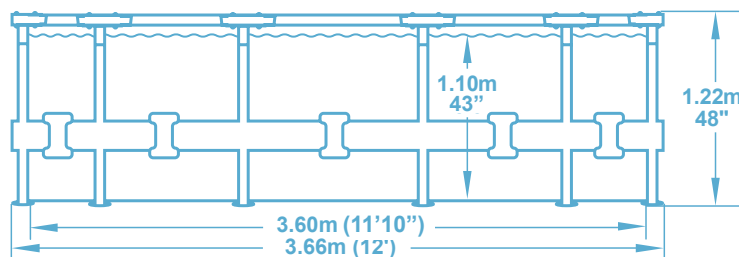

# 56420  
 ← 366 x 122cm  
 12' x 48"  
 (TM) STEEL PRO MAX™

FEATURES • Caractéristiques • Características • Eigenschaften • Kenmerken • Caratteristiche • Cechy

**SETUP TIME**  
 Temps de montage  
 Tiempo de montaje  
 Montagezeit  
 Montagetijd  
 Tempo di montaggio  
 Czas montażu

**PVC/TRITECH™**

**INNER MOSAIC PRINT**  
 Motif intérieur mosaïque  
 Estampado interno de mosaico  
 Innenverkleidung: mosaikoptik  
 Mozaiek Print  
 Stampa interna mosaico  
 Nadruk wewnętrzny mozaika

Ø 32mm  
 Ø 1.25"

INCLUDES • Inclus • Incluye • Inhalt • Bevat • Include • Zawiera

**CARTRIDGE**  
 Cartouche  
 Cartucho  
 Kartusche  
 Filter  
 Cartuccia  
 Wkład  
 58094

58002

**GROUND CLOTH**  
 Tapis de sol  
 Esterilla para el suelo  
 Bodenplane  
 Grondzeil  
 Tappeto base  
 Mata pod basen