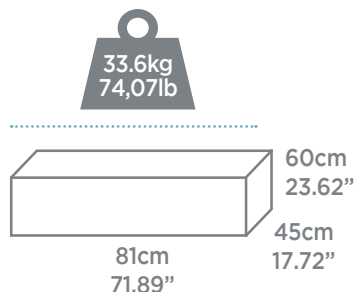

# 54186

180 x 66 cm  
 71" x 26"

LAY-Z-SPA™  
 TAHITI

MATERIAL • Matériel • Material • Material • Materiaal • Materiale • Material

TRITECH™

**FOAM BOTTOM**  
 Dessous mousse  
 Parte inferior de espuma  
 Schaumstoffboden  
 Schuimbodem  
 Fondo in schiuma  
 Dno wykończone pianką