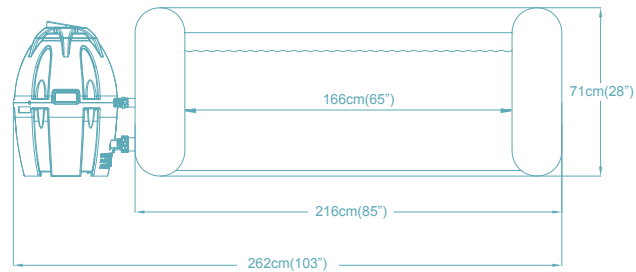

ITEM • Article • Artículo • Artikel • Artikel • Prodotto • Artykuł

54175

← 216 x 71 cm
 85" x 28"

TM LAY-Z-SPA™
 ST. MORITZ

MATERIAL • Matériel • Material • Material • Materiaal • Materiale • Materiał

TRITECH™