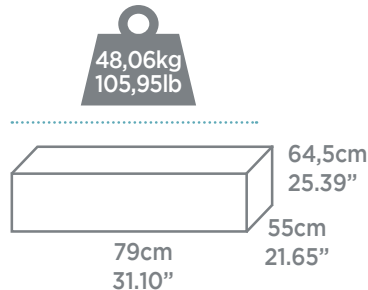

ITEM • Article • Artículo • Artikel • Artikel • Prodotto • Artykuł

54175

← 216 x 71 cm
 85" x 28"

TM LAY-Z-SPA™
 ST. MORITZ

MATERIAL • Matériel • Material • Material • Materiaal • Materiale • Materiał

TRITECH™