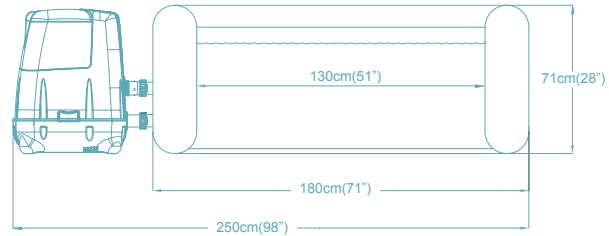

ITEM • Article • Artículo • Artikel • Artikel • Prodotto • Artykuł

54138

180 x 180 x 71 cm
71" x 71" x 28"

LAY-Z-SPA™
HAWAII
HYDROJET PRO

70.69kg
155.84lb

92cm
36.22"

72cm
28.35"

70cm
27.56"